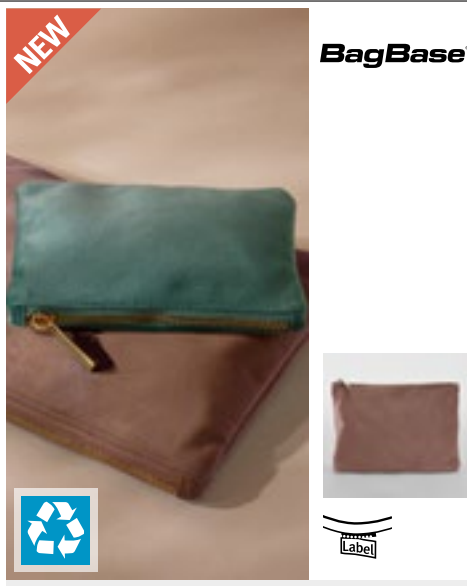

BG715 | BG715 **Velvet Accessory Pouch**

100% polyester
S (17 x 12 cm), **L** (30 x 20 cm)

BLUE TOPAZ	DARK EMERALD	JADE
MOONSTONE	ROSE QUARTZ	

Samet ze 100 % z recyklovaného polyesteru, podšívka: 100 % recyklovaný polyester | Pletená polyesterová podšívka | Podšívka s přístupem ke skrytému zipu na ozdobu | Pozlacený kovový zip s vysokým leskem | Odrhvací štítek