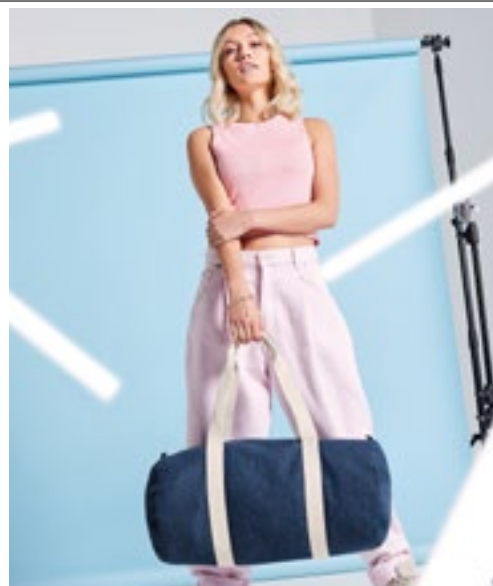

BagBase®

BG646 | BG646 **Denim Barrel Bag**

50 x 20 x 25 cm

BagBase

DENIM BLUE LIGHT DENIM

100 % měkká bavlněná džínovina | Odtřívací štítek pro snadnou změnu designu | Hlavní kapsa na zip | Ucha z bavlněné popruhoviny | Lze nosit v ruce nebo přes rameno | Dodávka bez obsahu/dekorace | Kapacita: 20 litrů