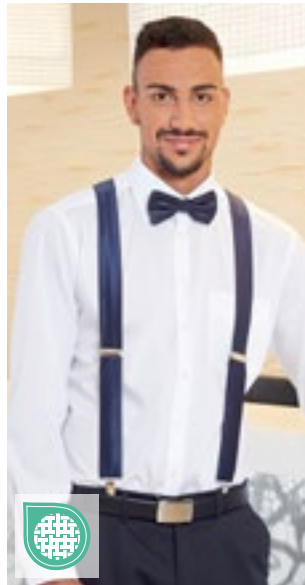

Elastická ramínka ve tvaru Y na zadní straně | Tři protiskluzové sponky pro připevnění | Plně nastavitelné pomocí zamykacích přezek | Umělá kůže

CGW1511 | 01511-09 **Braces Moricone**

100% polyester
One Size