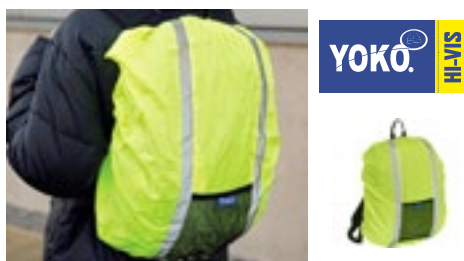

YK068 Hi-Vis Waterproof Backpack Cover

100% nylon
One Size - 20-25 litrových

BLACK CAMOUFLAGE
HI-VIS ORANGE HI-VIS YELLOW
HI-VIS YELLOW/HI-VIS ORANGE

Vhodný pro většinu (20–25 litrových) batohů | Dvě 25 mm vertikální reflexní pásy pro zlepšení viditelnosti ve tmě | Přední kapsa ze síťoviny | Elastické zakončení s jednoduchými upevňovacími prvky | Všechny barvy jsou 100% vodotěsné s podlepenými vnitřními švy | Vodotěsný nylon 150D potažený PU | Vhodné pro síťotisk, přenosový tisk atd.