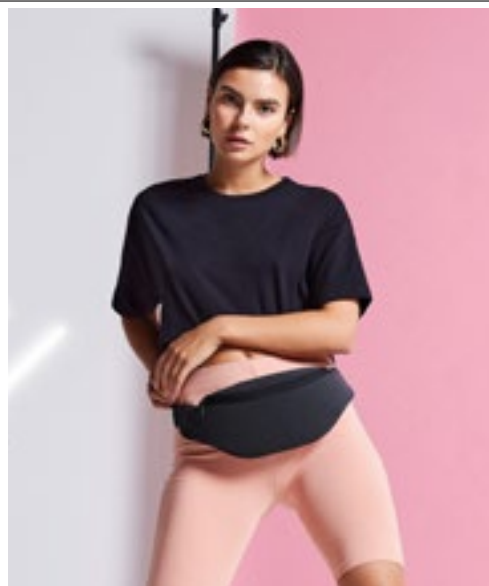

BagBase®

2,5L

BG144 | BG144 **Studio Waistpack**

100% polyester
38 x 14 x 8 cm

BagBase

JET BLACK | SILVER

100 % polyester – mikrovláčno | Odtrhávací štítek pro snadnou změnu designu | Popruhovina s vysokou hustotou | Nastavitelný pásek z popruhoviny s bezpečnou sponou | Velká hlavní kapsa na zip | Zadní kapsa na zip | Dodávka bez obsahu/dekorace | Kapacita: 2,5 litrů

HALFAR
Starke Taschen.