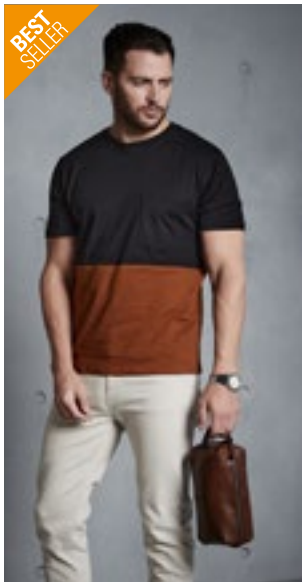

BEST SELLER

QUADRA

QD879 | QD879 **NuHide® Washbag**

26 x 13 x 11 cm

Quadra

BLACK TAN

PU imitace kůže NuHide® PU se vzhledem full grain kůže | Odtrhávací štítek pro snadnou změnu designu | Podšívka s proužkovanou tkaninou | Čistá vnitřní část | Kování ve vintage stylu | Vnitřní kapsy | Dodávka bez obsahu/dekorace | Kapacita: 3 litrů