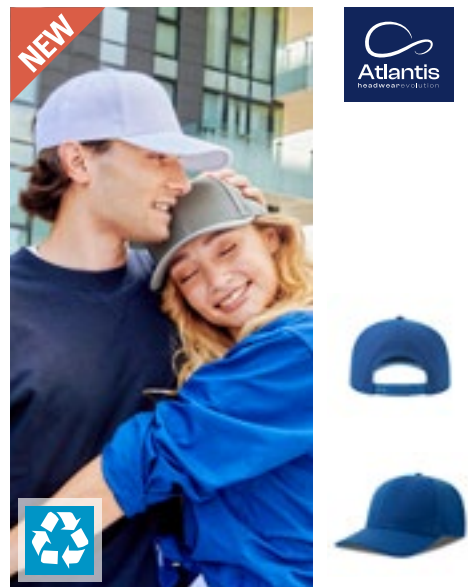

AT687 | BEAS **Beat-S Cap**

100% polyester
One Size
300 g/m²

Atlantis Headwear

BLACK	DARK GREY	GREY
KHAKI	NAVY	RED
ROYAL	WHITE	

100 % recyklovaný polyesterový kepr | Střední kšilt | Zapínání na patentky z recyklovaného materiálu | Potní páska z kepru rPET