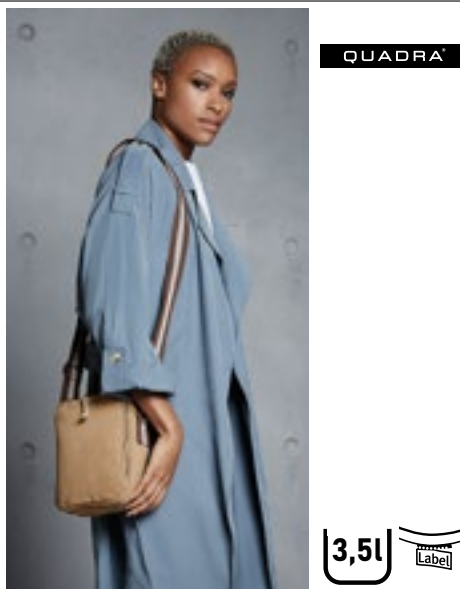

TAŠKY PRO VOLNÝ ČAS & DO PRÁCE (PŘÍRUČNÍ TAŠKY)

QUADRA

QD624 | QD624 **Vintage Canvas Tablet Reporter**

23 x 28 x 7 cm
407 g/m²

Quadra

SAHARA VINTAGE BLACK

Prané plátno | Polstrovaná vnitřní kapsa na tablet | Sítovaná kapsa na zip pod klopou | Zadní kapsa na zip | Magnetický uzávěr | Nastavitelný ramenní popruh | Objem: cca. 5 litrů | Dodávka bez obsahu/dekorace