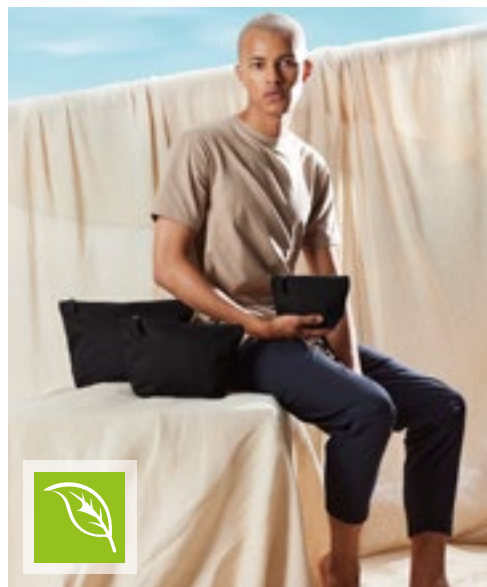

1l | 3l

WM540 | W540 Canvas Accessory Bag

100% bavlna
S (13,5 x 12 x 6 cm), M (19 x 18 x 9 cm), L (23 x 22,5 x 11 cm)
407 g/m²

Westford Mill

BLACK | LIGHT GREY | NATURAL | NAVY | OFF WHITE

S cca. 1 litr / M cca. 3 litry / L cca. 5 litrů | 100 % česané bavlněné plátno – 407 g/m² | Vintage kovový zip | Víceúčelové použití | K dispozici ve třech velikostech – S, M, L | Dodávka bez obsahu/dekorace