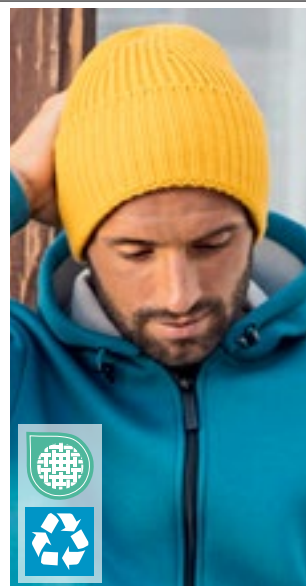

Atlantis
headwear collection

AT100 | OAKB **Oak Beanie**
60% polyester / 40% akryl
One Size
Atlantis Headwear

BLACK/RED/GOLD
BLACK/WHITE
BLACK/YELLOW/RED
BLUE/GREEN/WHITE/RED
GOLD/GREEN/WHITE
GREEN/GOLD/WHITE
KELLY GREEN/WHITE
NAVY/WHITE
ORANGE/RED/WHITE/ROYAL
RED/WHITE
RED/YELLOW
ROYAL/WHITE/RED
WHITE/RED

BLACK	BURGUNDY	DARK GREEN
DARK GREY MELANGE	LIGHT GREY	NAVY
NEON YELLOW	OFFWHITE	OLIVE
RED	ROYAL	

ACID GREEN	BEIGE	BLACK
BURGUNDY MELANGE	DARK GREY MELANGE	LIGHT BLUE
LIGHT GREY MELANGE	MUSTARD	NAVY
OLIVE	RUSTY	

Hustá pletenina 6 gauge | Pruhovaný úplet | Plná barva uvnitř | Extrémně teplé | Trend týmových barev | Vynikněte v národních barvách

Hřejivá pletená čepice s podšívku Thinsulate™ | Dvojitý úplet | Hmotnost: 70 g

Hrubě žebrovaná pletená čepice z měkké, hřejivé příze Poly lana® | Jednovrstvý úplet se širokým ohrnovacím lemem a vysoce módním vrškem | Recyklovaný polyester | Polyester Poly lana® – při výrobě bylo ušetřeno 9 litrů vody