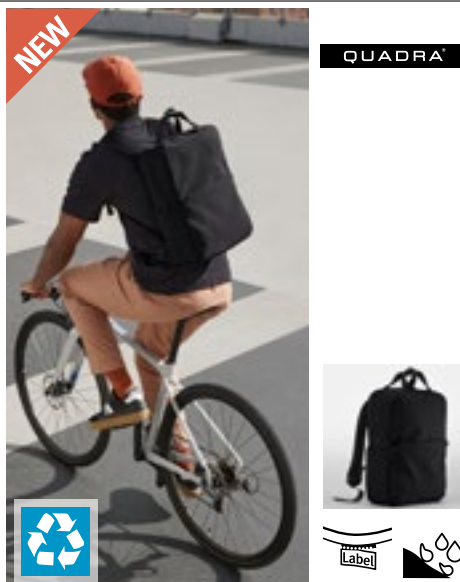

QD271 | QD271 **Stockholm Laptop Backpack**
100% polyester
41 x 37 x 11 cm
Quadra

BLACK | NATURAL STONE

100 % recyklovaný polyester 600D | Tkanina odpudzujúca vodu | Polstrovaná kapsa na notebook, kompatibilná až do 16" | Zadná vnútorná kapsa | Veľká hlavná kapsa | Predná kapsa na zip | Zadná bezpečnostná kapsa na zip | PU, jezdec zipu ve stejné barvě | Zadný popruh na zavazadla | Polstrované nastaviteľné ramenné popruhy | Ucho | Odtrhávacia štítek