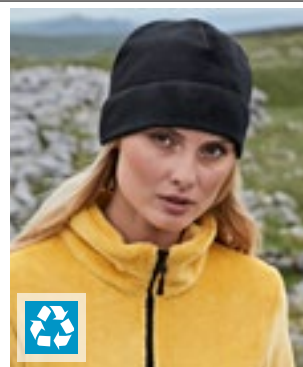

Přiléhavá čepice | Prodloužený střih | Prošíтый lem | Kontrastní barva z druhé strany flísu | Extrémně teplé | Rychleschnoucí

CB243R Recycled Fleece Cuffed Beanie

100% polyester
One Size

100 % recyklovaný polyester | Odpovídá přibližně 1,5 použité PET lahve | Ultra termo tkanina | Dvouvrstvá flísová čelenka | Úprava proti žmolčkům | Manžetový design | Odtrhávací štítek