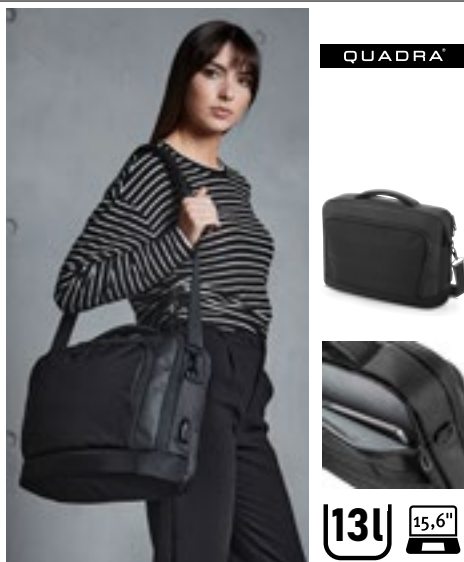

QUADRA

QD892 | QD892 **NuHide® Slimline Laptop Brief**

41 x 30 x 7 cm

Quadra

BLACK

PU imitace kůže NuHide® PU se vzhledem full grain kůže | Odtrhávací štítek pro snadnou změnu designu | Přední kapsa se zipem po celé délce pro snadnou dekoraci | Ucho ze stejné látky | Kování z děloviny | Polstrovaná přihrádka na notebook | Kompatibilní s notebooky o velikosti až 15,6" | Polstrovaná vnitřní kapsa na tablet | Podšívka s proužkovanou tkaninou | Vnitřní kapsy pro organizaci | Vnitřní kapsa na zip | Odnímatelný nastavitelný ramenní popruh | Dodávka bez obsahu/dekorace | Kapacita: 9 litrů