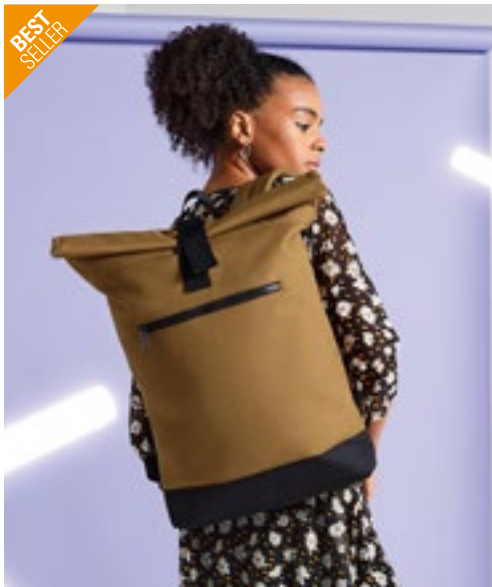

BagBase

20L **15,6"**

BG855 | BG855 **Roll-Top Backpack**

100% polyester
32 x 44 x 13 cm

BagBase

Polyester 600D | Kapacita: cca. 20 litrů | Kompatibilní s notebooky o velikosti až 15,6" | Odrhávací štítek pro snadnou změnu designu | Polstrovaná přihrádka na notebook | Polstrované nastavitelné ramenní popruhy | Polstrovaný zadní a základní díl | Ucho | Přední kapsa na zip | Dodávka bez obsahu/dekorace

BagBase

22L **17"**

BG858 | BG858 **Block Roll-Top Backpack**

100% polyester
28 x 48 x 15 cm

BagBase

Polyester 600D | Odrhávací štítek pro snadnou změnu designu | Kompatibilní s notebooky do 17" | Polstrovaná přihrádka na notebook | Snadno přístupné boční kapsy | Kompresní popruhy | Vnitřní kapsa na cennosti na zip | Polstrovaný zadní díl | Polstrované nastavitelné ramenní popruhy | Dodávka bez obsahu/dekorace | Kapacita: 22 litrů

BagBase

40L **Label**

BG480 | BG480 **Escape Carry-On Backpack**

100% polyester
35 x 51 x 28 cm

BagBase

Polyester 600D | Odrhávací štítek | Pohodlná konstrukce s dvěma oddíly pro snadné balení | Polstrované pouzdro na notebook kompatibilní až do velikosti 15,6" | Uzamykatelný zip hlavní kapsy | Horní kapsa na zip s rychlým přístupem | Velká přední přihrádka na zip s vnitřní oddělovací sítkou | Vnitřní kapsa na zip | Dvojitě kompresní popruhy | Polstrovaná horní a boční ucha | Skládací ramenní popruhy batohu | Vhodné jako kabinové zavazadlo – vhodné pro většinu leteckých společností | Dodávka bez obsahu/dekorace | Kapacita: 40 litrů

BagBase

23L **15,6"**

BG265 | BG265 **Campus Laptop Backpack**

100% polyester
32 x 44 x 24 cm

BagBase