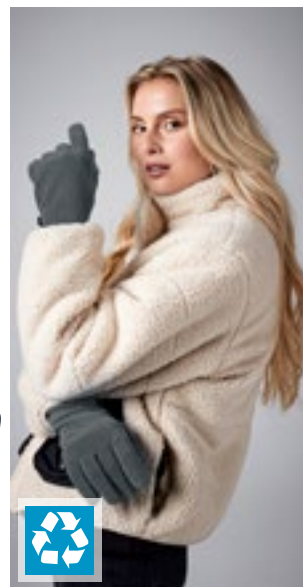

Beechfield
ORIGINAL HEADWEAR

CB495 | B495

Classic Thinsulate™ Gloves

100% akryl (Heather Grey: 55% polyester / 45% akryl)
S/M, L/XL

Beechfield

CB295 | B295

Suprafleece® Thinsulate™ Gloves

100% polyester
S/M, L/XL

Beechfield

CB298R | B298R

Recycled Fleece Gloves

100% polyester
S/M, L/XL

Beechfield

BLACK FRENCH NAVY

Odtrhávací lepicí textilní štítek | Unisex styl | Podšívka FullThinsulate™ pro maximální teplo | Žebrované manžety

BLACK FRENCH NAVY

Vnější strana: 100 % polyester Suprafleece® s úpravou proti žmolcům, podšívka: 100 % polyester | S/M – 62 g; L/XL – 81 g | Vrstva Thinsulate™ | Ultra termo tkanina – hřejivost bez zátěže | Elastická manžeta

BLACK FRENCH NAVY STEEL GREY

100 % recyklovaný polyester | Odpovídá přibližně 1,5 použité PET lahve | Ultra termo tkanina | Úprava proti žmolcům | Elastická manžeta | Klip na spojení rukavic | Odtrhávací štítek