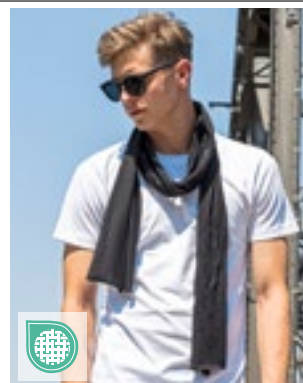

l-merch

100% polyester
25 x 27 cm

BLACK	NAVY	ORANGE
RED	ROYAL BLUE	WHITE

Zadní klopa | Lze nosit i jako klobouk | Elastická šňůrka s plastovou zádržkou | Velikost: cca. 25 x 27 cm

100% polyester
150 x 30 cm

BLACK	DARK GREY	GREY
NAVY	ORANGE	RED
ROYAL BLUE	WHITE	

Lemované švy | Měkký flís s úpravou proti žmolčkům | Dvouvrstvé konce

BY063 Jersey Scarf

100% bavlna (Heather Grey: 90% bavlna / 10% viskóza), (Charcoal: 60% bavlna / 40% polyester)
190 x 40 cm

BLACK	CHARCOAL (HEATHER)	HEATHER GREY
OLIVE	WHITE	

Jednoduchý žerzej | Jedna velikost