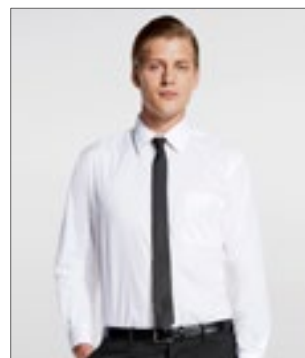

L821 Slim Tie Gatsby

100% polyester
152 x 5 cm (Length x Width)

BLACK FRENCH NAVY

100% polyesterový satén | Hladký povrch