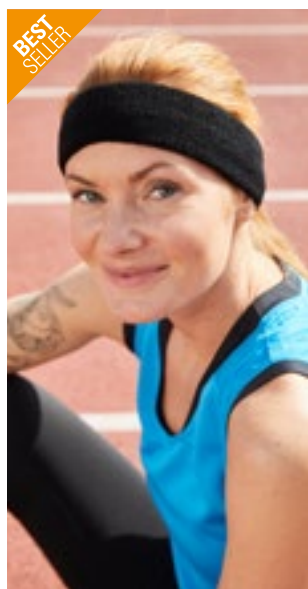

MB042 | MB042 **Terry Headband**

80% bavlna / 20% elastan
One Size

Myrtle beach

AQUA	BLACK	GOLD
GREEN	LIGHT BLUE	LIGHT GREY
LIGHT PINK	LIGHT YELLOW	LIME GREEN
NAVY	ORANGE	PINK
RED	ROYAL	TURQUOISE
WHITE		

Froté čelenka pro sportovní a volnočasové aktivity | Velikost: 5,5 cm šířka | Maximální obvod hlavy 57 cm