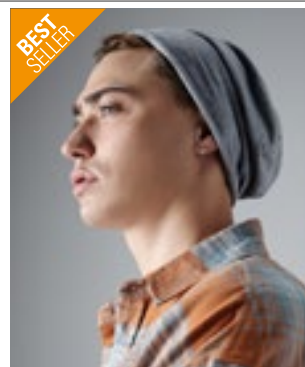

BEST SELLER

CB361 Jersey Beanie

95% bavlna / 5% elastan
One Size

BLACK	DENIM BLUE	FUCHSIA
HEATHER GREY	NAVY	RED
ROYAL	WHITE	

Měkký bavlněný žerzej s elastanem | Lehká prodyšná látka | Ohrnutý lem | Odtrhávací štítek pro snadnou změnu designu | Měkká žerzejová tkanina pro pohodlí