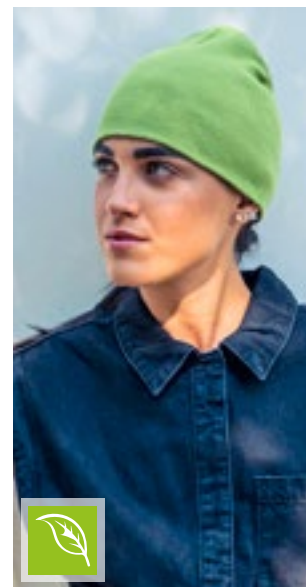

AT103 | ANDB **Andy Beanie**

50% polyester / 50% akryl

One Size

Atlantis Headwear

ACID GREEN	BEIGE	BLACK
BURGUNDY	DARK GREY MELANGE	LIGHT BLUE
LIGHT GREY MELANGE	MUSTARD	NAVY
OLIVE		

Certifikovaný recyklovaný polyester (vyrobeno z 1 lahve) | Jemně žebrovaná pletená čepice s klasickým lemem a fully fashioned vrškem | Jednovrstvý úplet