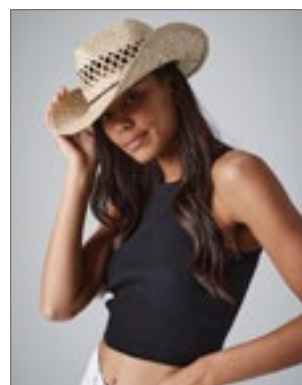

Beechfield
ORIGINAL HEADWEAR

CB735 **Straw Cowboy Hat**

100% sláma
One Size (57 cm)

NATURAL

100% přírodní sláma | Ručně vyrobeno | Elastická potní páska – univerzální velikost | Drátěný okraj | Unisex styl | Univerzální velikost | Odrhávací lepicí textilní štítek