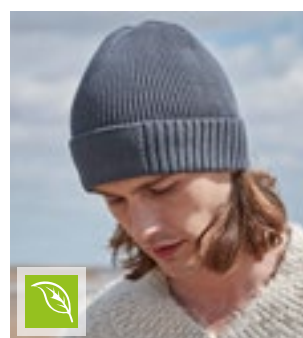

CB438N Organic Cotton Engineered Patch Beanie

100% bavlna
One Size

100 % organická bavlna | Lehká prodyšná látka | Jednostrvý úplet | Nášivka navržena pro snadné zdobení | Koruna navržena pro maximální pohodlí | Manžetový design pro optimální dekoraci | Odtrhávací štítek