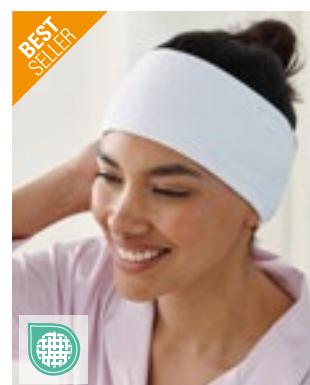

TC62 Beauty Hairband

80% bavlna / 20% polyester
One Size

WHITE

Měkká čelenka s vysokým obsahem bavlny s nastavitelným zapínáním | Měkká čelenka na vlasy z froté | Zapínání na suchý zip | Ideální použití pro salony, lázně a kosmetičky