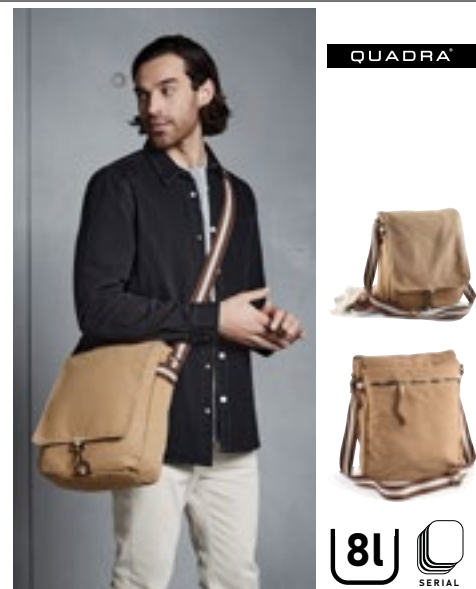

QUADRA

QD611 | QD611 **Vintage Canvas Messenger**

29 x 34 x 10 cm

Quadra

SAHARA

Prané plátno | Nastavitelný ramenní popruh | Zadní kapsa na zip | Vnitřní kapsa na cennosti | Objem: cca 8 litrů | Dodávka bez obsahu/dekorace