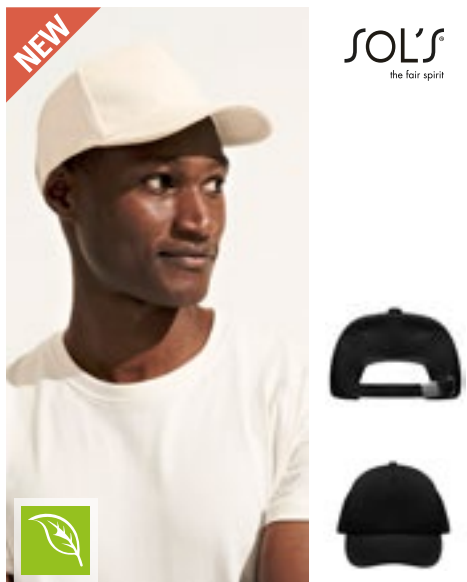

LC04092 | 04092 **5-Panel Cap Seoul**

100% bavlna
One Size
250 g/m² SOL'S

BLACK	BUD GREEN	NATURAL
RED	ULTRAMARINE	WHITE

100 % česaná organická bavlna | 5panelová | Nastavitelný pásek s kovovou sponou | Otvor s kovovým očkem na provléknutí pásku | Výztužná páska | Větrací očka | Zesílený kšilt a přední díl