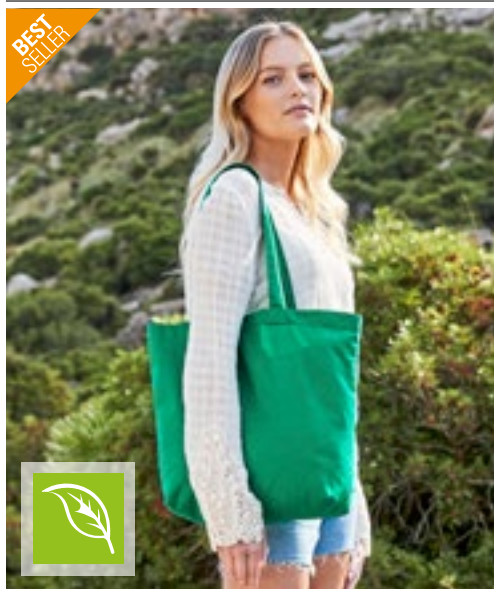

TAŠKY (NÁKUPNÍ TAŠKY)

16L

WM180 | W180 **Organic Cotton Shopper**

100% bavlna
cca 32 x 35 x 12 cm
170 g/m²

Westford Mill

BLACK	FUCHSIA	GRAPHITE GREY	KELLY GREEN
NATURAL	NAVY	WHITE	

Organická bavlna | Hmotnost výrobku cca: 98 g | Lze nosit v ruce nebo přes rameno | Kapacita: 16 litrů | Dodávka bez obsahu/dekorace