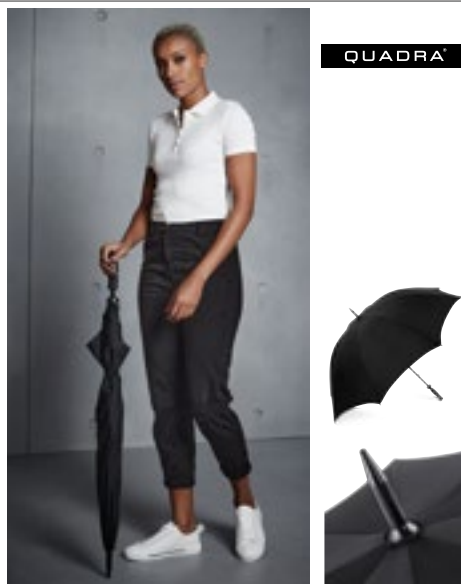

QD360 | QD360 **Pro Golf Umbrella**

potah: 100% polyester
Diameter: cca 130 cm / Length: cca 102 cm

Quadra

BLACK

Větruvzdorný rám a rukojeť | Sklolaminátový rám odolný proti blesku | Ergonomická rukojeť | Polyesterové pongee