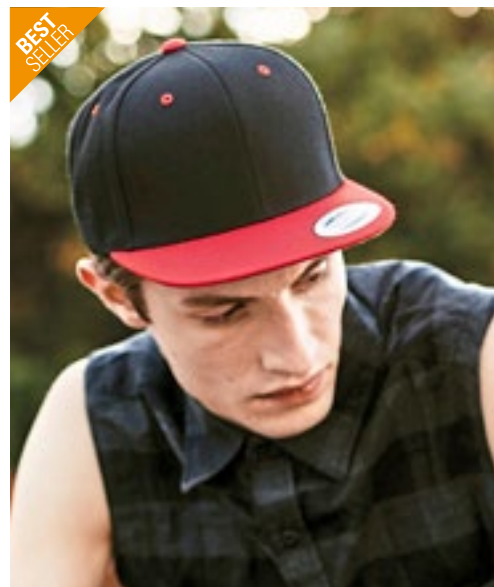

FX6089MT | 6089MT **Classic Snapback 2-Tone**

80% akryl / 20% vlna
One Size

FLEXFIT