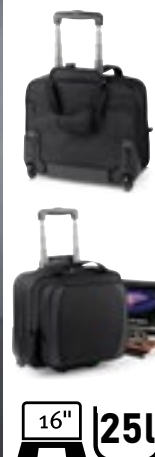

QUADRA

QD973 | QD973 **Tungsten™ Mobile Office**

100% polyester
43 x 38 x 24 cm

Quadra

BLACK/DARK GRAPHITE

Polyester 1680D | Přístup k výšivce EasyPanel™ | Možno použít jako kabinové zavazadlo | Odolná integrovaná kolečka | Výsuvné dvojitě tažné madlo | Kompatibilní s notebooky do 16" | Neoprenová kapsa na notebook | Samostatná kapsa na tablet | Sekce na dokumenty | Vnitřní síťovaná kapsa | Balicí popruhy uvnitř | Polstrované ucho | Ucho na základně | Organizér v přední kapse | Kapacita: cca: 25 litrů | Dodávka bez obsahu/dekorace