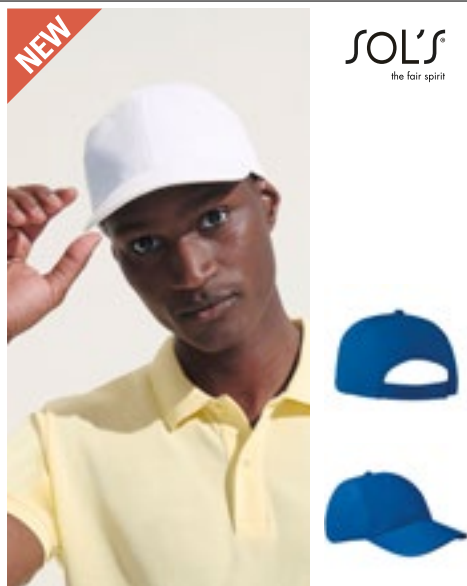

LC04096 | 04096 **6-Panel Cap Apollo**

100% bavlna
One Size
160 g/m²

SOL'S

BLACK	FRENCH NAVY	KELLY GREEN
OCEAN BLUE	ORANGE	PURE GREY
RED	ROYAL BLUE 241	WHITE
YELLOW GREEN		

6panelová | Nastavitelný pásek se zapínáním na suchý zip | Vytužná páska | Větrací očka | Zesílený kšilt a přední díl