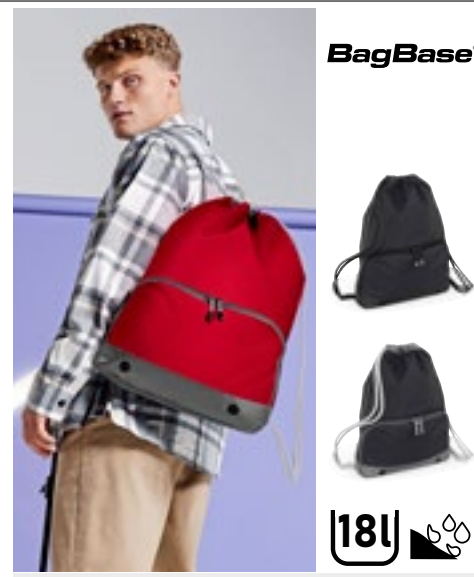

BagBase

18L

BG542 | BG542 **Athleisure Gymsac**

100% polyester
35 x 49 x 9 cm

BagBase

BLACK	BLACK/BLACK
BRIGHT ROYAL	CLASSIC RED
FRENCH NAVY	GREY MARL
ICE GREY	

Voděodolná tkanina | Příhrádka na boty / kapsa na vlhké oděvy | Velká hlavní kapsa | Kovové větrací otvory | Držák na láhev s vodou | Robustní stahovací šňůrky | Kombinace polyesteru 600D/420D | Odtrhávací štítek pro snadnou změnu designu | Dodávka bez obsahu/dekorace | Kapacita: 18 litrů

HALFAR
Starke Taschen.

bags2GO

BEST SELLER

bags2GO