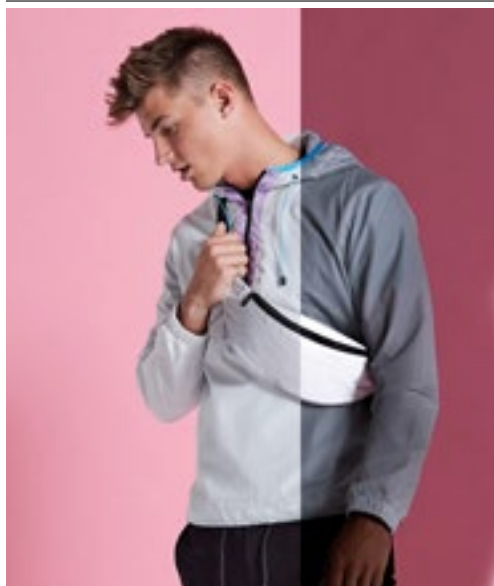

TAŠKY PRO VOLNÝ ČAS & DO PRÁCE (LEDVINKY)

BagBase®

2,5L

BG134 | BG134 **Reflective Belt Bag**

85% polyester / 15% bavlna
38 x 14 x 8 cm

BagBase

BLACK REFLECTIVE | SILVER REFLECTIVE

Odtrhávací štítek | Reflexní práškový povrch pro lepší viditelnost | Velká hlavní kapsa na zip | Zadní kapsa na zip | Lehký a přitom odolný | Nastavitelný pásek z popruhoviny s bezpečnou sponou | Dodávka bez obsahu/dekorace | Kapacita: 2,5 litrů