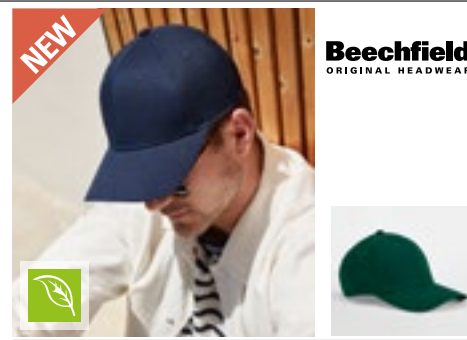

Beechfield
ORIGINAL HEADWEAR

CB820 EarthAware® Classic Organic Cotton 6 Panel Cap

100% bavlna
One Size

BLACK	BOTTLE GREEN	BRIGHT ROYAL
CLASSIC RED	FRENCH NAVY	GRAPHITE GREY
WHITE		

Kepr z organické bavlny | 6panelový design | Předohnutý kšilt | Obšité větrací otvory | Trojitý nastavovač ve stejné barvě | Odtrhávací štítek