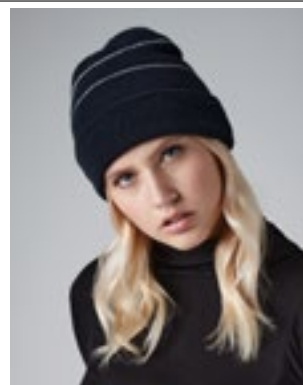

Beechfield
ORIGINAL HEADWEAR

CB42 **Enhanced-Viz Beanie**

100% akryl
One Size

BLACK | FLUORESCENT ORANGE | FLUORESCENT YELLOW
FRENCH NAVY

Akryl jemný na dotek | Reflexní pruhy pro lepší viditelnost | Dvojitá vrstva úpletu | Manžetový design