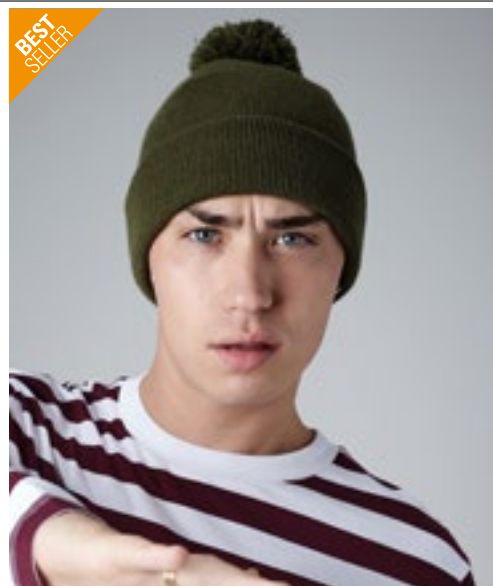

100 % akryl měkký na dotek, 100 % polyester, podšívka z polyesterového mikroflísy | Žebrované manžety | Dvojitý styl – s manžetami nebo ohrnuté | Bambulka ve stejné barvě | Podšívka z mikroflísy zajišťuje pohodlí a hřejivost | Odtrhávací štítek pro snadnou změnu designu