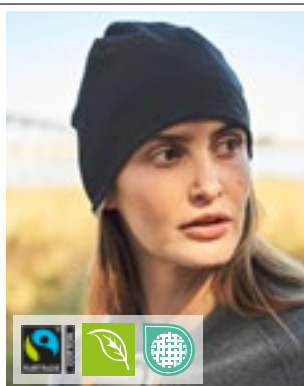

PLETENÉ ČEPICE A KLOBOUKY (ČEPICE BEANIES)

Neutral.
Certified Responsibility™

NE93051 Interlock Beanie

100% bavlna
One Size

BLACK	BORDEAUX	BOTTLE GREEN
NAVY	RED	SPORT GREY

100 % Fairtrade certifikovaná česaná organická bavlna | Interlock | Dvouvrstvý