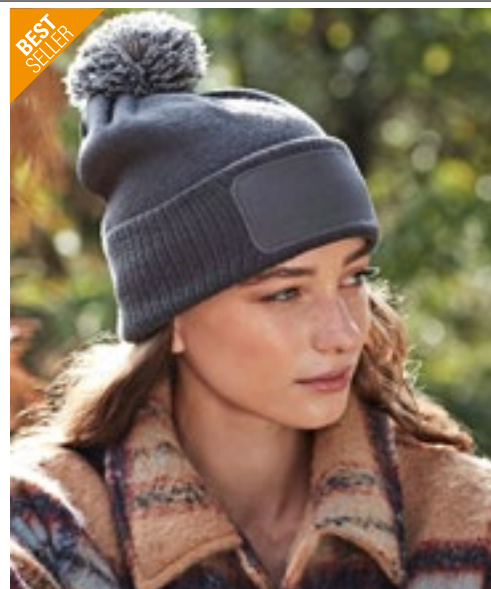

Beechfield
ORIGINAL HEADWEAR

100% akryl (Heather Grey: 55% polyester / 45% akryl)

One Size

Beechfield

BLACK/BRIGHT ROYAL	BLACK/CLASSIC RED	BLACK/GRAPHITE GREY
BLACK/LIME GREEN	BLACK/ORANGE	BLACK/WHITE
BLACK/YELLOW	BOTTLE GREEN/OFF WHITE	BRIGHT ROYAL/WHITE
BURGUNDY/OFF WHITE	CLASSIC RED/WHITE	DUSKY PINK/OFF WHITE
FRENCH NAVY/LIGHT GREY	FUCHSIA/OFF WHITE	GOLD/BLACK
GRAPHITE GREY/LIGHT GREY	HEATHER GREY/BLACK	KELLY GREEN/WHITE
MUSTARD/OFF WHITE	OFF WHITE/MOCHA	OLIVE GREEN/OATMEAL
ORANGE/WHITE	SKY BLUE/WHITE	SURF BLUE/OFF WHITE
WHITE/BLACK		

100 % akrylát Soft Touch | Dvojitá vrstva úpletu | Dva styly – s manžetami nebo ohrnuté | Dvoubarevná bambulka | Žebrované manžety | Odtrhávací štítek pro snadnou změnu designu

CB443 | B443 **Snowstar® Patch Beanie**

100% akryl (Heather Grey: 55% polyester / 45% akryl)

One Size

Beechfield

BLACK/GRAPHITE GREY	BOTTLE GREEN/OFF WHITE	BRIGHT ROYAL/OFF WHITE
BURGUNDY/OFF WHITE	CLASSIC RED/OFF WHITE	FRENCH NAVY/LIGHT GREY
GRAPHITE GREY/LIGHT GREY	HEATHER GREY/BLACK	

Dvoubarevná bambulka | Odtrhávací štítek pro snadnou změnu designu | Dvojitá vrstva úpletu | Žebrované manžety | Bavlněná keprová nášivka pro dekoraci | Záplata: 10 x 5 cm