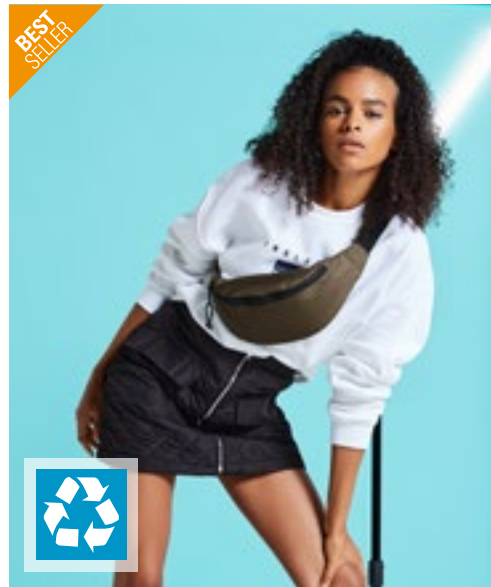

BEST SELLER

BagBase

2,5L Label

BG282 | BG282 **Recycled Waistpack**

100% polyester
38 x 14 x 8 cm

BagBase

BLACK	CLASSIC RED	MILITARY GREEN	MUSTARD
NAVY	PETROL	PURE GREY	

100% recyklovaný polyester 600D | Odrhávací štítek | Velká hlavní kapsa | Šňůrky na jezdcích zipů s reflexními detaily | Zadní kapsa na zip | Nastavitelný pásek z popruhoviny | Bez PVC | Dodávka bez obsahu/dekorace | Kapacita: 2,5 litrů