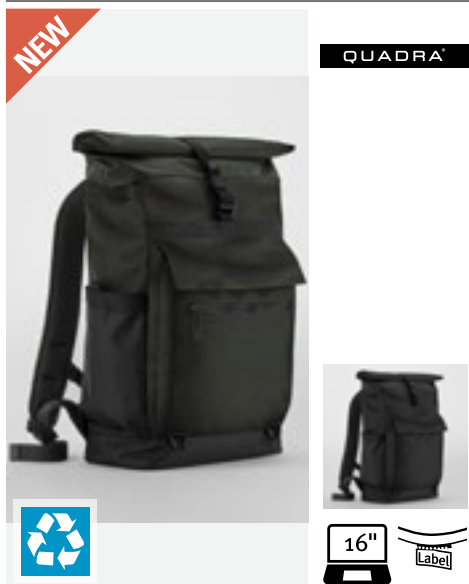

QD275 | QD275 **Axis Roll-Top Backpack**

100% polyester
46 x 38 x 13 cm

BLACK FOREST NIGHT

100 % recyklovaný polyester 900D / 100 % recyklovaný polyester 1680D | Polstrovaná zadní přihrádka na notebook, kompatibilní až do 16" | Přední kapsa s magnetickou klopou na zapínání | Boční kapsy | Přední kapsa na zip | Jezdce zipu z PU | Uzavírání „roll-top“ | Zadní popruh na zavazadla | Polstrované nastavitelné ramenní popruhy | Odtrhávací štítek