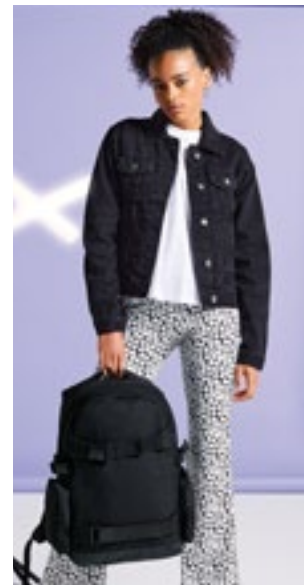

BagBase

23L **15,6"**

BG265 | BG265 **Campus Laptop Backpack**

100% polyester
32 x 44 x 24 cm

BagBase

Odrhávací štítek pro snadnou změnu designu | Retro styl | Kompatibilní s notebooky o velikosti až 15,6" | Polstrovaný prostor pro notebook s přístupem zvenci | Autentické PU a kovové detaily | Přední kapsa na zip | Polstrovaný zadní díl | Polstrované nastavitelné síťované ramenní popruhy | Polstrovaný úchop madla | Polyester 600D HD | Dodávka bez obsahu/dekorace | Kapacita: 23 litrů