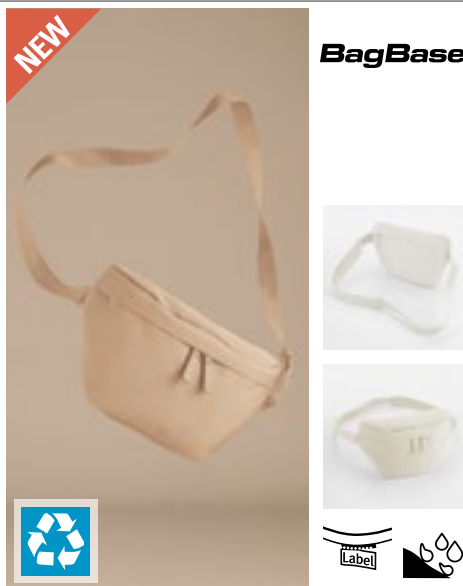

TAŠKY PRO VOLNÝ ČAS & DO PRÁCE (LEDVINKY)

BagBase

NEW

BagBase

QUADRA

BG766 | BG766 **Boutique Waist Bag**
100% polyuretan
24 x 14 x 6 cm

BG875 | BG875 **Simplicity Waistpack**
100% polyester
25 x 16 cm

QX515 | QX515 **SLX® 5 Litre Performance Waistpack**
100% polyester
29 x 18 x 11 cm