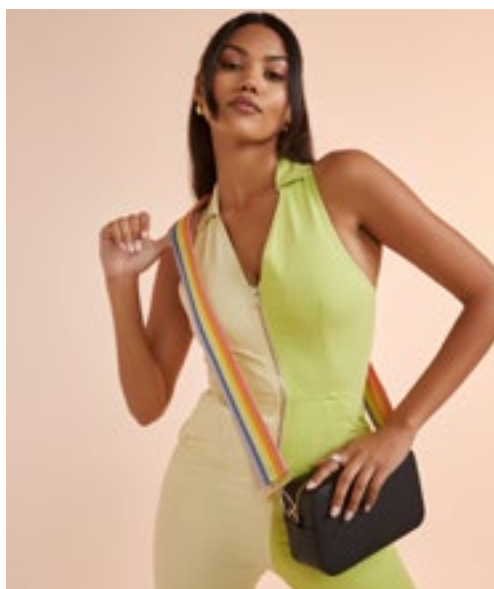

QUADRA

QD611 | QD611 **Vintage Canvas Messenger**

29 x 34 x 10 cm

Quadra

SAHARA

Prané plátno | Nastavitelný ramenní popruh | Zadní kapsa na zip | Vnitřní kapsa na cennosti | Objem: cca 8 litrů | Dodávka bez obsahu/dekorace