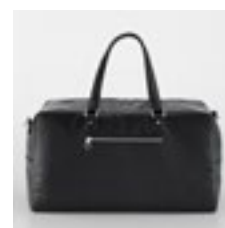

NEW

QUADRA®

QD778 | QD778

Tailored Luxe Weekender

100% polyuretan, podšívka: 100% polyester
48 x 28 x 20 cm

Quadra

BLACK

100 % PU se vzhledem kúže, podšívka: 100 % recyklovaný polyester | Vnitřní kapsa na zip | Přední kapsa na zip | Dvě vnitřní kapsy | Odnímatelný nastavitelný ramenní popruh | Odtrhávací štítek