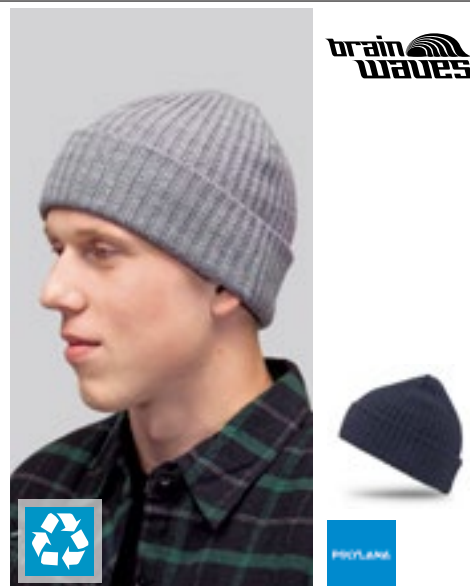

BW801953 | 801953 **POLYLANA® Rib Beanie With Cuff**

60% polyester / 40% akryl
One Size
90 g/m² Brain Waves

BLACK	DARK GREY MELANGE	GREY MELANGE
NAVY		

Příze POLYLANA® – jemná na dotek a příjemný pocit | Příze POLYLANA®: alternativa 100 % akrylového vlákna s menším uvolňováním energie, vody, odpadu, CO₂ a mikrovlákna | Vyrobeno z 60 % z recyklovaného polyesteru vyrobeného z recyklovaných PET lahví a upravených polyesterových pelet a ze 40 % z akrylu | O 76 % méně energie, 85 % méně vody, 19 % méně CO₂, 76 % méně odpadu, 32 % méně uvolňování vláken u příze PolyLANA® oproti akrylu na 1 kg nebarveného vlákna