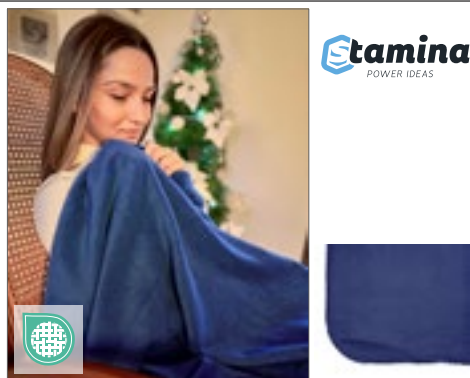

RY5622 Fleece Blanket Bering

100% polyester
160 x 130 cm

BLACK 02	HEATHER GREY 58	NAVY BLUE 55
RED 60		

Jedna flísová deka s taškou ve stejné barvě | Úprava proti žmolkům na jedné straně | Obdélníková taška z materiálu s polyesterem Oxford, síťovinou a zipem ve stejné barvě