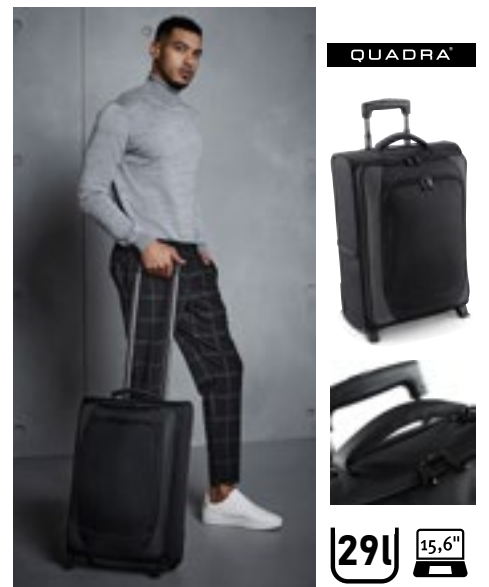

BEST SELLER

QUADRA

65l

QD970 | QD970 **Tungsten™ Wheelie Travel Bag**

100% polyester
65 x 36 x 33 cm

Quadra

BLACK/DARK GRAPHITE

1680D polyester | Boční kapsa na zip | Více vnitřních kapes | Výsuvné dvojité tažné madlo | Odnímatelný nastavitelný ramenní popruh s podložkou | Odolná integrovaná kolečka | Přední kapsa na zip | Skrytý držák na jmenovku | Madlo pro zvedání | Polstrovaná ucha | Polstrované ucho | Kapacita: 65 litrů | Dodávka bez obsahu/dekorace