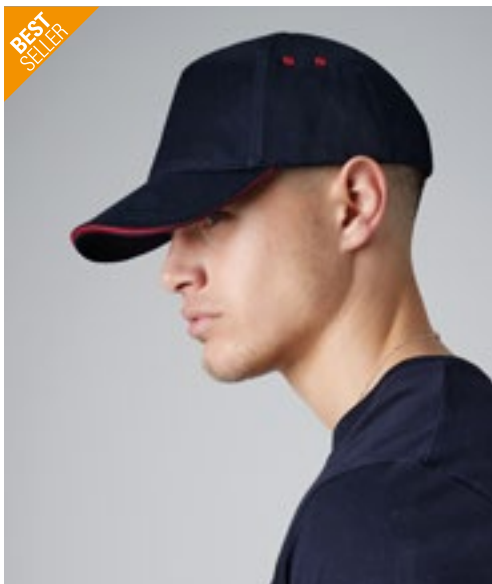

Beechfield
ORIGINAL HEADWEAR

CB15C | B15C **Ultimate 5 Panel Cap - Sandwich Peak**

100% bavlna
One Size

Beechfield

BLACK/BRIGHT ROYAL	BLACK/CLASSIC RED	BLACK/FUCHSIA
BLACK/LIGHT GREY	BLACK/LIME GREEN	BLACK/ORANGE
BLACK/YELLOW	BRIGHT ROYAL/WHITE	CLASSIC RED/WHITE
FRENCH NAVY/CLASSIC RED	FRENCH NAVY/PUTTY	GRAPHITE GREY/OYSTER GREY
PUTTY/FRENCH NAVY	WHITE/FRENCH NAVY	

100 % bavlněný kepr | Nastavovač velikosti Rip-Strip™ | 5panelový design | Předohnutý kšilt | Kontrastní barevný sendvičový kšilt a větrací očka | Ideální pro tisk a výšivku