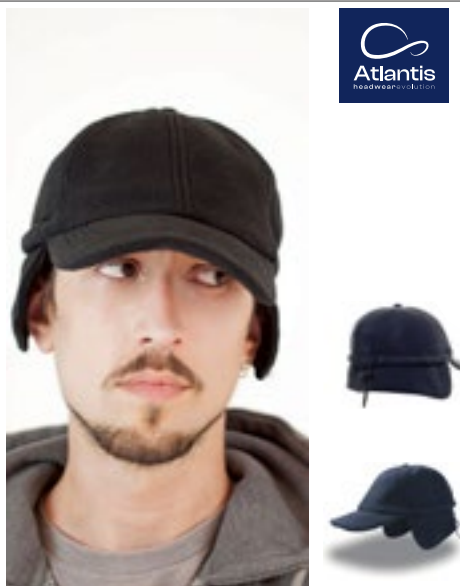

PLETENÉ ČEPICE A KLOBOUKY (ŠERPA-ČEPICE)

Result
winter
ESSENTIALS

RC36 | RC036X **Polartherm Cap**

100% polyester
One Size
300 g/m²
Result Winter Essentials

BLACK FOREST NAVY

Úprava proti žmolcům | Nastavovač velikosti YKK | Aktivní flís od Result™ | Nízký profil | Vhodné pro výšivku | Ušní klapky se sklopí dovnitř, pokud se nepoužívají | Bez štítku