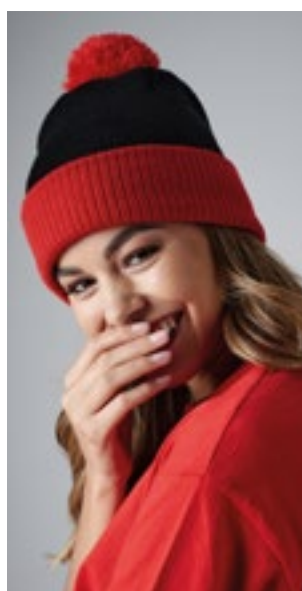

Beechfield
ORIGINAL HEADWEAR

CB451 | B451 **Snowstar® Two-Tone Beanie**

100% akryl
One Size

Beechfield

BLACK/BRIGHT RED	BLACK/BRIGHT ROYAL
FRENCH NAVY/FUCHSIA	OFF WHITE/BRIGHT RED
OFF WHITE/FRENCH NAVY	

Akryl Soft Touch | Dvojitá vrstva úpletu | Dva styly – s manžetami nebo ohrnuté | Žebrované manžety | Kontrastní bambulka a manžeta