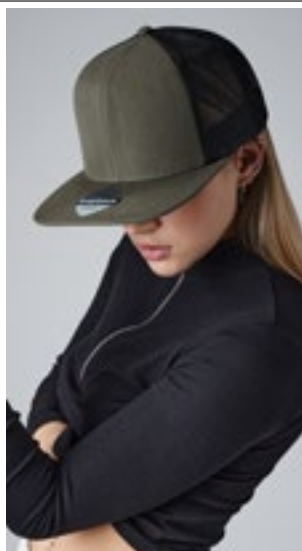

CB664 | B664 **Original Flat Peak 6 Panel Trucker Cap**

100% polyester
One Size

Beechfield

BLACK/BLACK	CLASSIC RED/BLACK
GREY/BLACK	OLIVE GREEN/BLACK

100 % Polyesterový kepr na předním panelu a kšiltu, 100 % Polyesterová síťovina na zadních panelech | Odtrhávací štítek | 6panelový design | Strukturované přední panely | Ploché kšilt | Nastavovač velikosti snapback v retro stylu