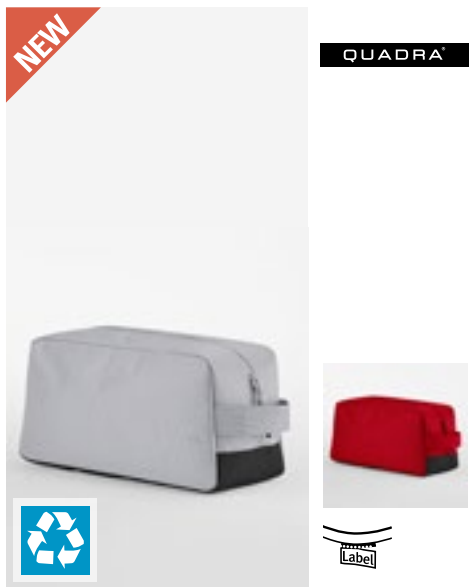

QS476 | QS476 **Multi-Sport Shoe Bag**

100% polyester
35 x 17 x 15 cm

BLACK	BRIGHT ROYAL	ICE GREY
NAVY	PURE RED	

100 % recyklovaný polyester 900D | Otvor na dvoucestný zip | Větrací panel | Hlavní kapsa na zip | Ucho z popruhoviny | Odrhvací štítek