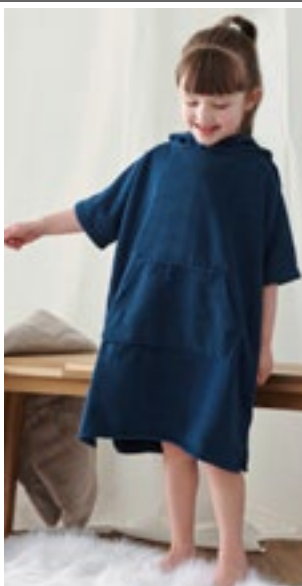

TOWEL
CITY

TC811 | TC811

Kids' Towelling Poncho

100% polyester

3/5, 6/9, 10/13 let

280 g/m²

Towel City

BLACK	NAVY	ROYAL

3dílná kapuce | Kapsa klokanka je vyrobena ze stejné tkaniny | Rozparky po bocích na lemu | Vnitřní kapsa klokanka na telefon