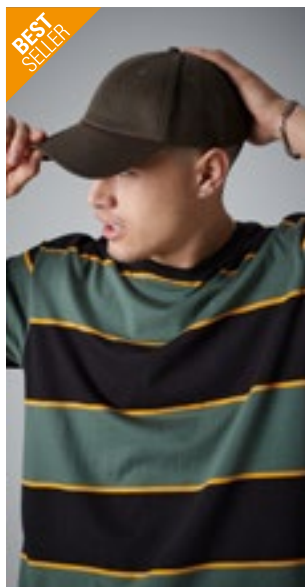

AT409 | DADH **Dad Hat - Baseball Cap**

100% bavlna
One Size
 Atlantis Headwear

BLACK	BURGUNDY	CAMOUFLAGE
GREY	KHAKI	LIGHT BLUE
NAVY	OLIVE	PINK
RED	STONE	WHITE

Nestrukturované přední panely | Nový střední kšilt | Zapínání ze stejné látky s celokovovou mosaznou sponou | 6 obšitých větracích otvorů | Potítka ze 100% chino bavlny, uzavřené čtyřmi řadami | 8 prošití na kšiltu | Mírně sepraný vzhled