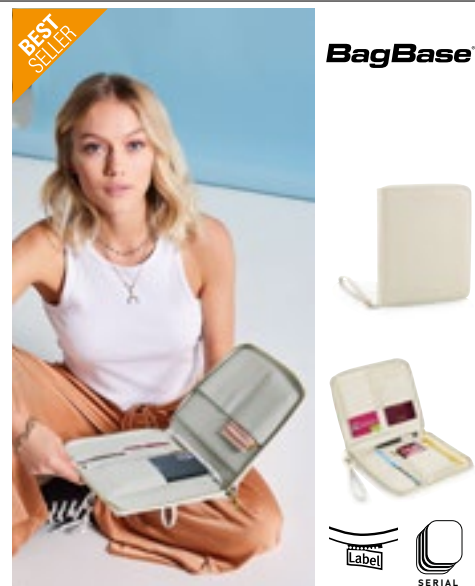

BEST SELLER

BagBase

Label
SERIAL

BG756 | BG756

**Boutique Travel/Tech
Organiser**

100% polyuretan
20 x 23 cm

BagBase

BLACK/BLACK | OYSTER
SOFT GREY | SOFT PINK
TAUPE

100 % PU s koženým vzhledem | Odtrhávací štítek | Saffiano fine grain | Lze ozdobit vpředu i vzadu | Hlavní kapsa na zip | Vnitřní kapsa na zip | Více vnitřních kapes | Možnost vložení až 6 kreditních karet | Měkká podšívka | Kompatibilní s tabletem | Víceúčelové použití | Dodávka bez obsahu/dekorace