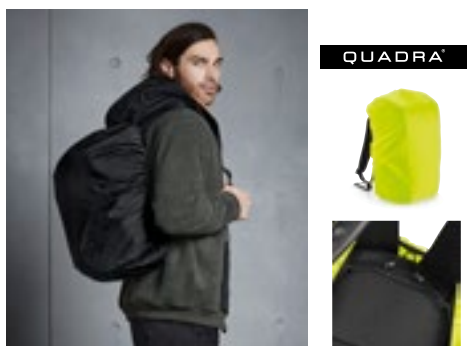

QX501 Waterproof Universal Rain Cover

100% polyester
31 x 48 x 20 cm

BLACK FLUORESCENT YELLOW

Polyester 210T | Odtrhávací štítek | Nepromokavá tkanina | Sbalitelné do integrovaného obalu | Vypouštěcí otvor pro efektivní hospodaření s vodou | Lehký a přitom odolný | Elastický systém pro bezpečné uchycení | Univerzální velikost, hodí se pro batohy o objemu 20–30 litrů | Dodávka bez obsahu/dekorace