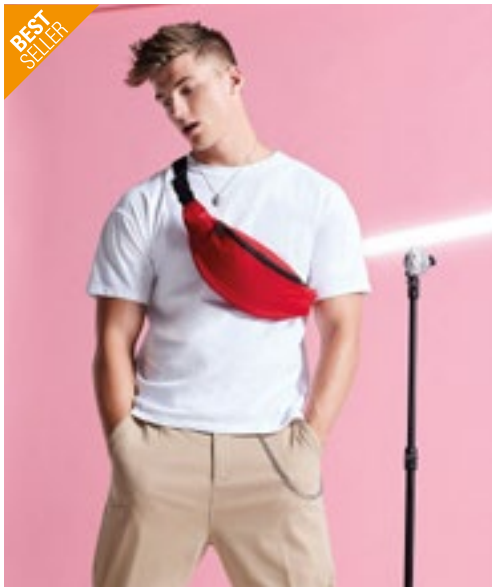

BG42 | BG42 **Belt Bag**

TAŠKY PRO VOLNÝ ČAS & DO PRÁCE (LEDVINKY)

BEST SELLER

BagBase