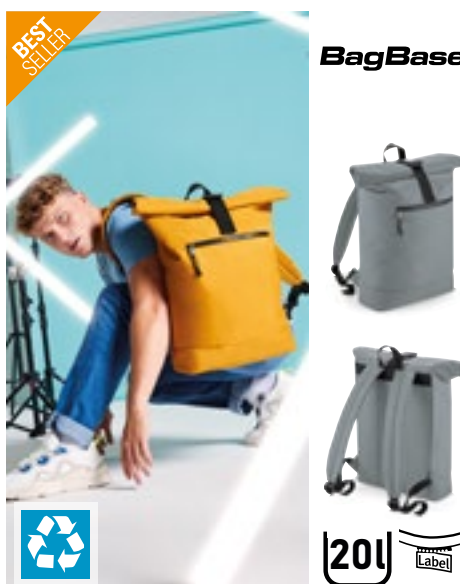

BG286 | BG286 **Recycled Roll-Top Backpack**
100% polyester
32 x 44 x 13 cm
BagBase

BLACK | CLASSIC RED | MILITARY GREEN | MUSTARD | NAVY | PETROL | PURE GREY

100% recyklovaný polyester 600D | Odtrhávacia štítek | Polstrovaná prihrádka na notebook | Kompatibilní s notebooky o velikosti až 15,6" | Ucho | Šňůrky na jezdcích zipů s reflexními detaily | Polstrovaný zadný a základní díl | Polstrované nastaviteľné ramenné popruhy | Bez PVC | Dodávka bez obsahu/dekorace | Kapacita: 20 litrov