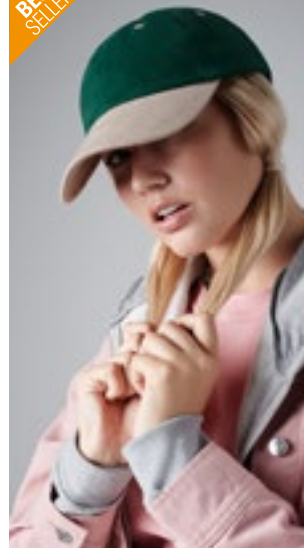

CB57 | B57 **Low Profile Heavy Brushed Cotton Cap**

100% bavlna
One Size

Beechfield

BLACK	FOREST GREEN
FOREST GREEN/TAUPE	FRENCH NAVY
FRENCH NAVY/TAUPE	WHITE

100 % kepr z těžké česané bavlny | Pásek ze stejné látky s matnou stříbrnou přezkou a průchodkou | 6panelová | Předohnutý kšilt | Obšité větrací otvory

BEST SELLER