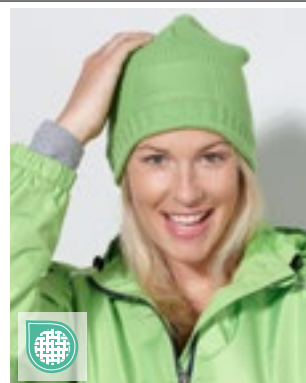

MB7994 Promotion Beanie

100% akryl
One Size

BLACK	LIGHT RED	NAVY
ROYAL	SPRING GREEN	

Pletený kulich v žebrovaném designu | Pletená plocha vpředu, 8 x 6 cm | Příjemné nošení díky fleecovému pásku na vnitřní straně