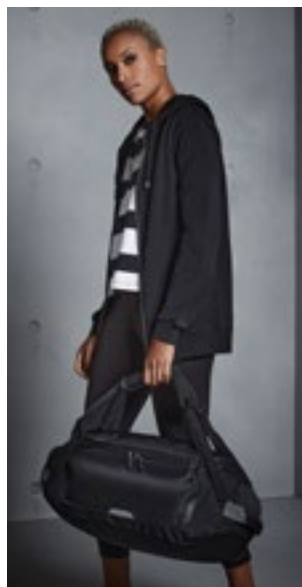

HALFAR
Starke Taschen.

25L SERIAL

HF15003 | 1815003 **Travel Bag Community**

PU-koženka
56 x 34 x 24 cm

Halfar

BLACK

Klasicky elegantní cestovní taška s vysoce kvalitními kovovými doplňky | Hlavní prostor s obousměrným zipem | Vnitřní kapsa na zip | Tři ploché zasunovací kapsy | Tři poutka na pero | Plochá přední kapsa s magnetickým uzávěrem | Ucha | Vyztužené dno | Odnímatelný ramenní popruh s nastavitelnou délkou | Dodávka bez dekorace/obsahu | Kapacita: 30 litrů