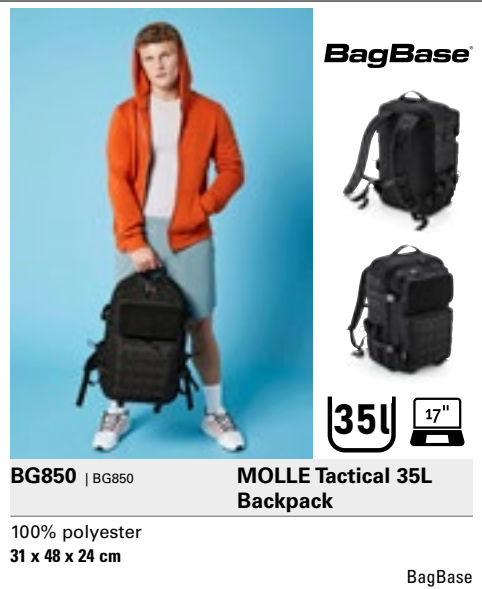

BG850 | BG850 **MOLLE Tactical 35L Backpack**

100% polyester
31 x 48 x 24 cm

BagBase

BLACK | COMBAT CAMO