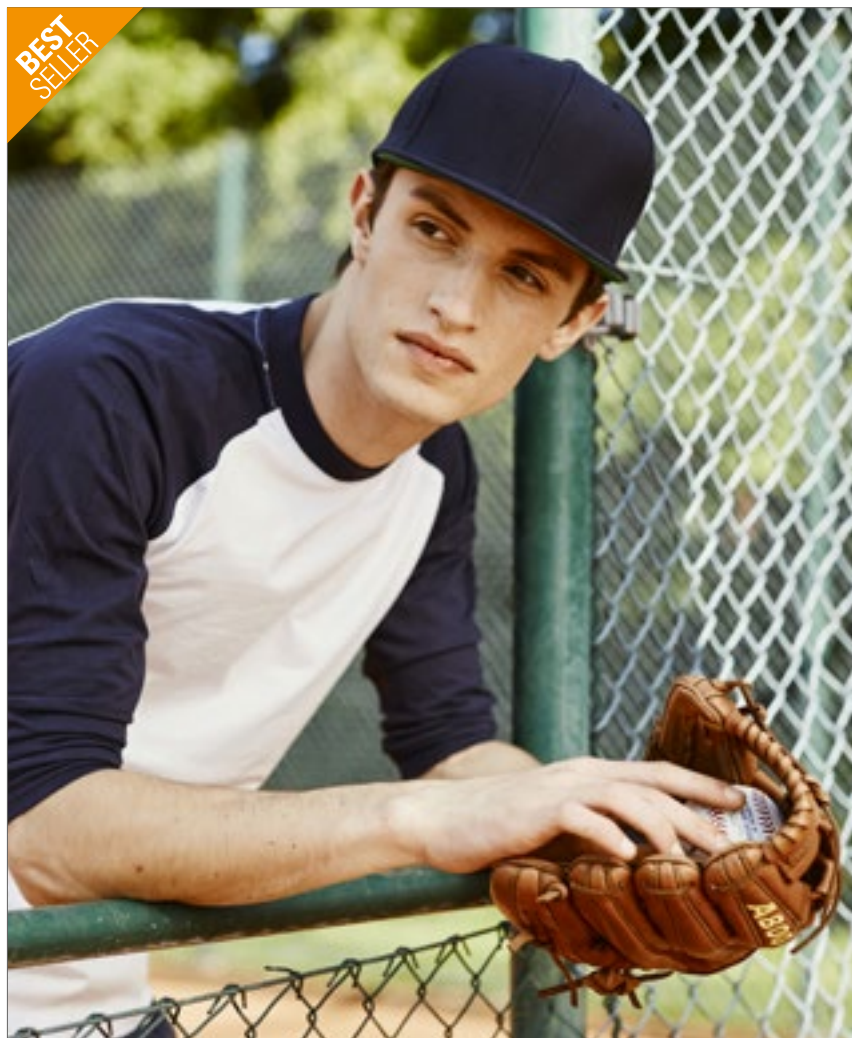

Technologie Flexfit | Klasický tvar | Odpovídající plastové zapínání a spodní strana kšiltu | Směs prémiové vlny | Tvrdě škrobené plátno | Elastická potní páska absorbující vlhkost

BEST
SELLER

FLEXFIT
YUPOONG