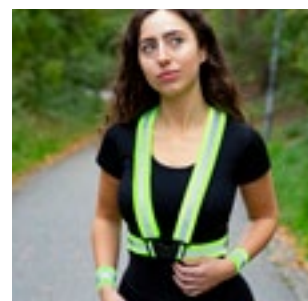

korntex

KX150 Elastic Hi-Vis Body Belt Glarus

100% polyester
One Size (Adults)

SIGNAL YELLOW

Vyrobeno z elastických, fluorescenčních a reflexních materiálů | Velikost nastavitelná na těle a ramenních popruzích | Lze uzavřít přední sponou (s možností potisku) | Součástí balení jsou navíc dva další popruhy na paže nebo nohy (připojují se na suchý zip) | Dodáváno v blistrech s perforací EURO a čárovým kódem EAN