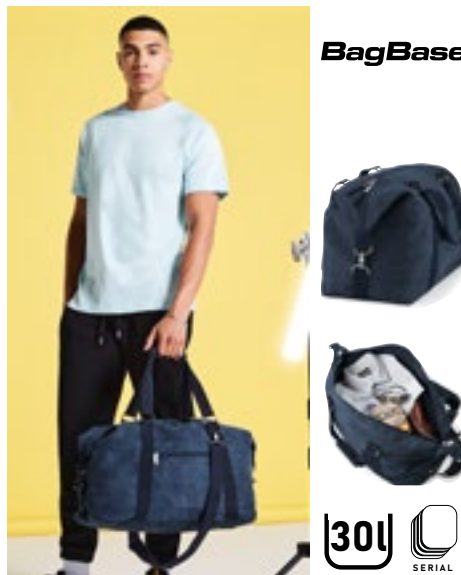

BagBase

30l

BG650 | BG650 Vintage Canvas Weekender

100% bavlna
51 x 33 x 24 cm
475 g/m²

BagBase

VINTAGE BLACK VINTAGE OXFORD NAVY

Prané bavlněné plátno 475 g/m² | Odnímatelný nastavitelný popruh přes rameno | Extra dlouhý zip hlavní kapsy pro snadný přístup | Přední kapsa na zip | Kontrastní ucha a lemování | Polstrované ucho | Polstrovaná základna | Ochranné cvočky na základně | Sklápěcí konce se zapínáním na patentky | Kapacita: 30 litrů | Dodávka bez obsahu/dekorace