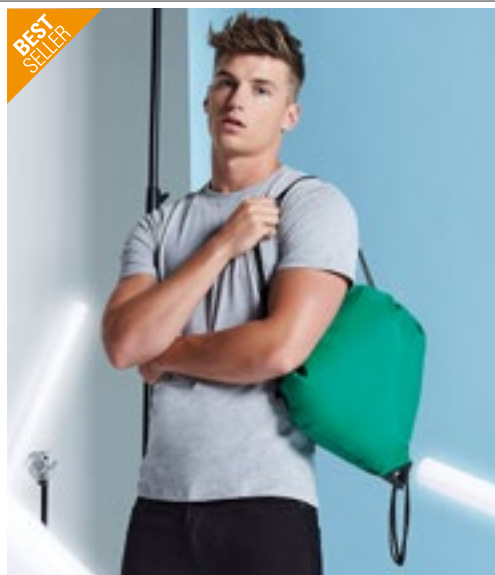

100% polypropylen
26 x 39,7 x 10,1 cm

NATURAL

Propagační/výstavní taška z polypropylenu | Včetně kabelů pro přenášení | Přední kapsa formátu A4 | Dodávka bez dekorace/obsahu

BG285 187

06 **Batohy**

SPORTOVNÍ PYTLE	175
VOLNÝ ČAS	184
ROLLTOP	194
LAPTOPY	199