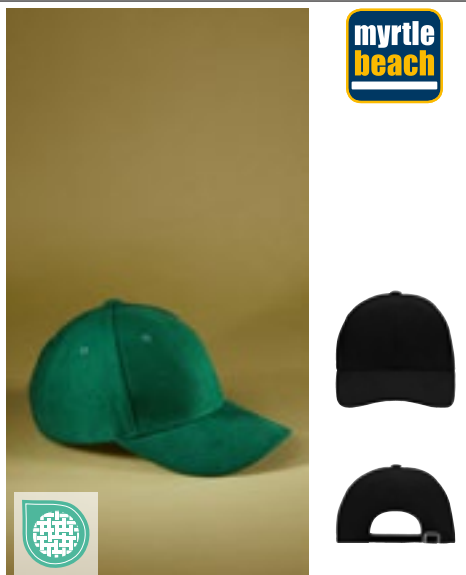

MB6128 | MB6128 **6-Panel Raver Cap Laminated**

100% bavlna
One Size
330 g/m² Myrtle beach

BEIGE	BLACK	BURGUNDY
DARK GREEN	FERN GREEN	NAVY
ROYAL	SIGNAL RED	SUN YELLOW
WHITE		

Silně česaná bavlna | Klasická kšiltovka ze 6 panelů | Kovová přezka z matného stříbra s patentkou a obšitým očkem | Šest vyšívavých větracích otvorů | 8 ozdobných prošívavých linií na kšiltu | Čelní panely laminované | Polstrovaná saténová potní páska