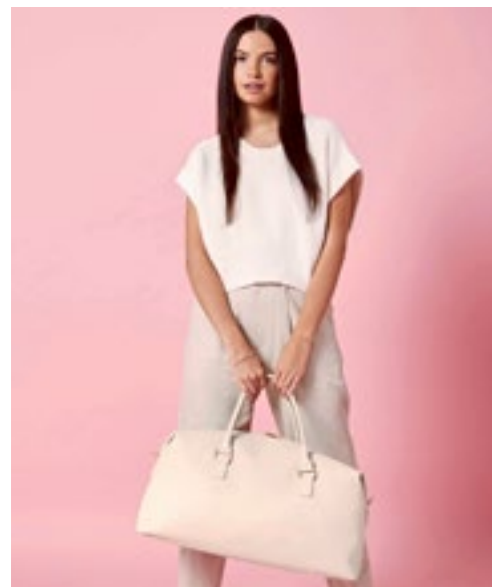

BagBase

BG760 | BG760 **Boutique Weekender**

100% polyuretan
53 x 26 x 24 cm

BagBase

BLACK	BLACK/BLACK	OYSTER
SOFT GREY	SOFT PINK	TAUPE

100 % PU s koženým vzhledem | Saffiano fine grain | Extra dlouhý zip hlavní kapsy pro snadný přístup | Vnitřní kapsa na cennosti na zip | Měkká podšívka | Vnitřní základní deska | Ochranné cvočky na základně | Pozlacený kovový zip s vysokým leskem | Ucha ze stejné látky | Lze nosit v ruce nebo přes rameno | Kompatibilní s nastavitelným popruhem na tašku BG765 Boutique | Odnímatelný nastavitelný popruh přes rameno z husté popruhoviny | Skrytý podšívkový zip pro snadný přístup k dekoraci | Odtrhávací štítek | Délka rukojeti: 57 cm | Objem: 25 litrů | Dodávka bez dekorace/obsahu