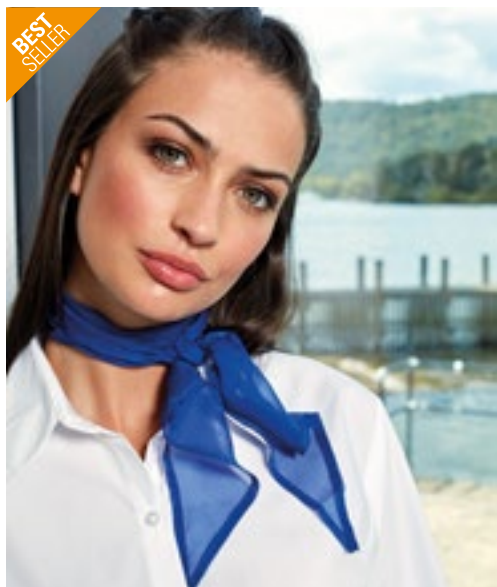

Klasické keprové textury jemné na dotek | 100% ruční výroba
| Lze prát v pračce | Šířka: 8,5 cm | Délka: 144 cm | Jednotlivě zabalené v prezentační krabičce

TYTO
HAND STITCHED

PW740 | PR740 **Women's Colours Collection Chiffon Scarf**