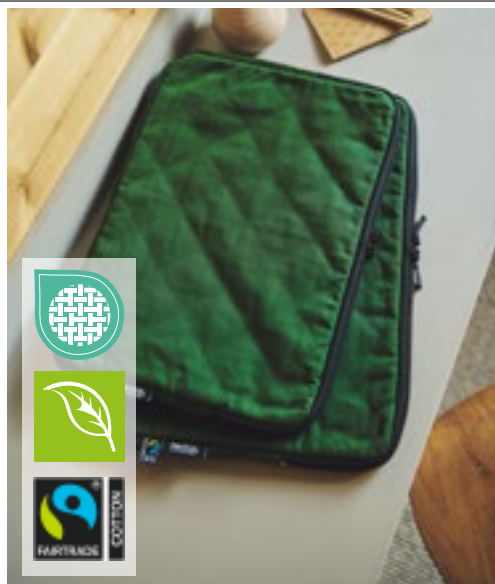

HALFAR
Starke Taschen.

HF16082 | 1816082 **Laptop Sleeve ModernClassic**

plst
42 x 30 cm

Halfar

Vysoce kvalitní plstěný obal na notebook | Přední kapsa na zip | Elastický pásek pro uzavření klopky | Dodávka bez dekorace/obsahu