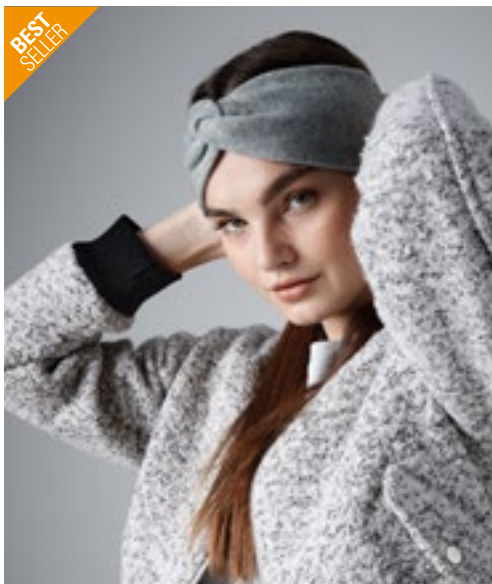

CB432 | B432 **Twist Knit Headband**

Beechfield
ORIGINAL HEADWEAR