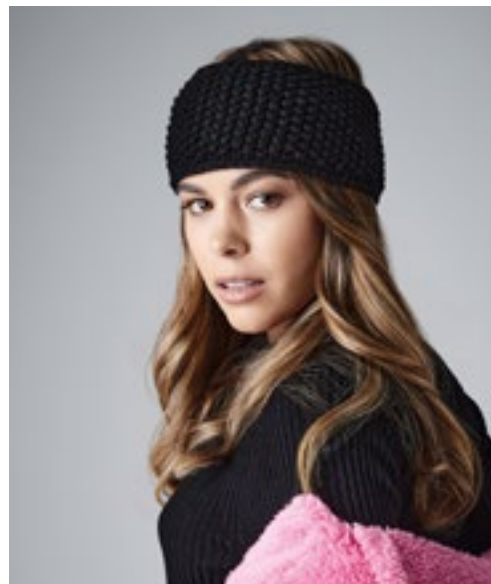

Beechfield
ORIGINAL HEADWEAR

CB434 | B434 **Slopeside Waffle Headband**

100% akryl

One Size

Beechfield

100 % měkký spřádaný akryl | Odtrhávací štítek pro snadnou změnu designu | Termo čelenka Suprafleece™ | Dojem ručního pletení | Háčkovaný úplet | Univerzální velikost