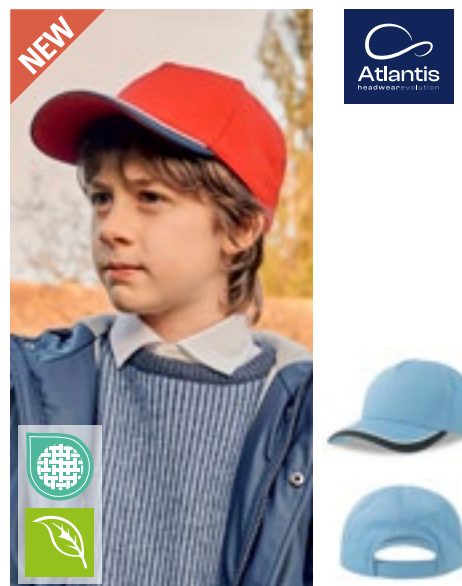

Atlantis headwearrevolution

AT532 | KISS **Kids Star-S Cap**

100% bavlna

One Size
260 g/m² Atlantis Headwear

COLUMBIA BLUE/NAVY	NAVY/COLUMBIA BLUE
PINK/WHITE	RED/NAVY
ROYAL/WHITE	WHITE/RED

100 % kepr z organické bavlny | 5panelová | Zaoblený kšilt | Zapínání na suchý zip | Potní páska ze stejného materiálu