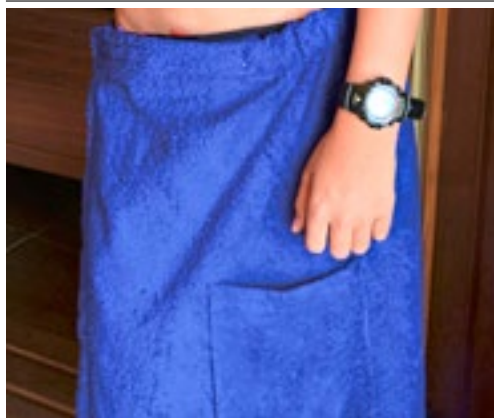

FROTÉ ZBOŽÍ (RUČNÍKY & OSTATNÍ)

ARTG

NEW
COLOUR

AR042 | 42.5 Sauna Kilt Men

100% bavlna

65 x 135 cm (S), 65 x 150 cm, 65 x 170 cm (XXL)

400 g/m²

ARTG

65 x 135 cm, 65 x 150 cm, 65 x 170 cm

ANTHRACITE GREY	ARMY GREEN	BLACK	FRENCH NAVY
GRAPHITE	JEANS BLUE		

65 x 150 cm

AQUA BLUE	CINNAMON	DARK GREEN	DEEP BLUE
FIRE RED	LIGHT GREY	LIME GREEN	MUSTARD
PURPLE	TERRA	WHITE	

65 x 150 cm, 65 x 170 cm

SAND	TRUE BLUE

Vyrobeno ze 100% turecké bavlny | Zadní část je opatřena elastickou páskou | Přední část s nastavitelným suchým zipem | Pozor: Perte s uzavřeným suchým zipem!