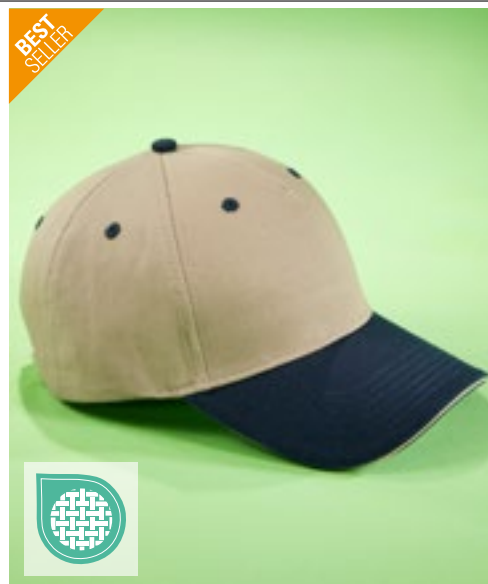

BEST SELLER

MB6526 | MB6526 **5 Panel Sandwich Cap**

100% bavlna
One Size

Myrtle beach

BEIGE/NAVY/BEIGE	BLACK/LIGHT GREY	BLACK/ORANGE
BLACK/RED	GOLD/NAVY	LIGHT GREY/BLACK
LIGHT GREY/BLACK/LIGHT GREY	LIME GREEN/WHITE	NAVY/BEIGE/NAVY
NAVY/RED	NAVY/RED/NAVY	NAVY/WHITE
ORANGE/WHITE	RED/WHITE	ROYAL/WHITE

Sendvičová čepice v několika barvách | Spona s kovovým očkem | Šest vyšívaných větracích otvorů | Šest ozdobných prošivaných linií na kšiltu | Lamínovaný přední panel | Polstrovaná bavlněná potní páska