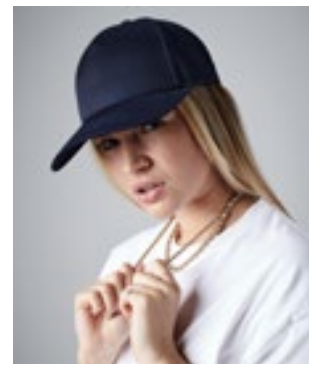

Beechfield
ORIGINAL HEADWEAR

CB649 Urbanwear 5 Panel Snapback

80% polyester / 20% bavlna
One Size

BLACK	GRAPHITE GREY	LIGHT GREY
NAVY	WHITE	

5panelový design | Strukturované přední panely | Lehce ohnutý kšilt | Obšité větrací otvory | Nastavovač velikosti snapback | Odtrhávací štítek pro snadnou změnu designu