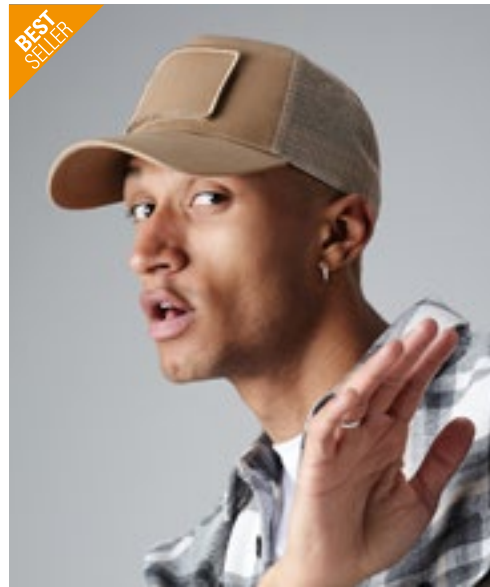

Zadní panely ze 100% polyesterové síťoviny | Lehce ohnutý kšilt | Odtrhávací štítek pro snadnou změnu designu | 6panelový design | Strukturované přední panely | Obšité větrací otvory | Nastavovač velikosti snapback