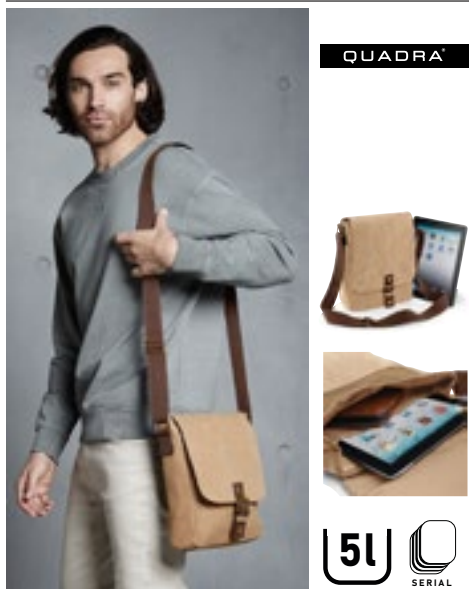

TAŠKY PRO VOLNÝ ČAS & DO PRÁCE (PŘÍRUČNÍ TAŠKY)

QUADRA

QD624 | QD624 **Vintage Canvas Tablet Reporter**

23 x 28 x 7 cm
407 g/m²

Quadra

SAHARA VINTAGE BLACK

Prané plátno | Polstrovaná vnitřní kapsa na tablet | Sítovaná kapsa na zip pod klopou | Zadní kapsa na zip | Magnetický uzávěr | Nastavitelný ramenní popruh | Objem: cca. 5 litrů | Dodávka bez obsahu/dekorace