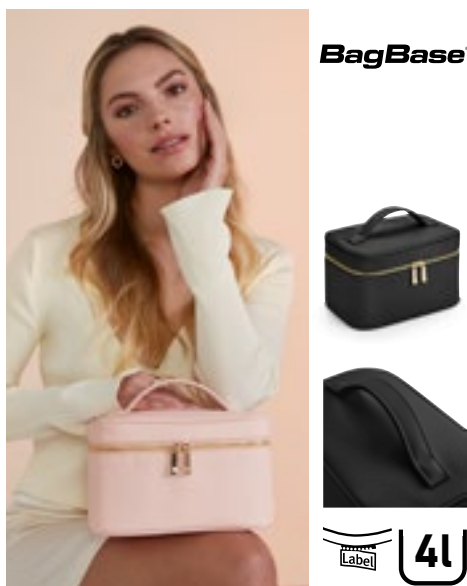

BagBase
BG763 | BG763
Boutique Vanity Case
100% polyuretan
23 x 15 x 14 cm
BagBase

BLACK **OYSTER** **SOFT GREY**
SOFT PINK
Umělá kůže s koženým vzhledem | Saffiano fine grain | Víceúčelové použití | Hlavní kapsa na zip | Vnitřní kapsa na zip | Vnitřní kapsa na kapsičku | Měkká podšívka | Pozlacený kovový zip s vysokým leskem | Ucho ze stejné látky | Odtrhávací štítek pro snadnou změnu designu | Dodávka bez dekorace/obsahu | Kapacita: 4 litrů