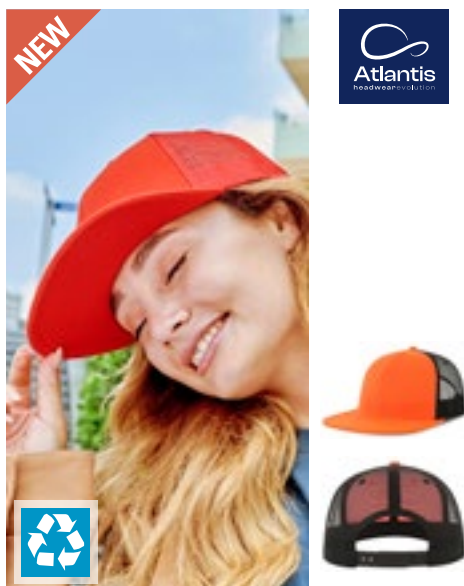

CB643 | B643 **Suede Snapback Trucker**

100% polyester

One Size

Beechfield

BLACK	FRENCH NAVY
-------	-------------

100 % polyester-semiš, 100 % zadní panely z polyesterové síťoviny | Odtrhací štítek pro snadnou změnu designu | 5panelový design | Strukturovaný přední panel | Předohnutý kšilt | Nastavovač velikosti snapback