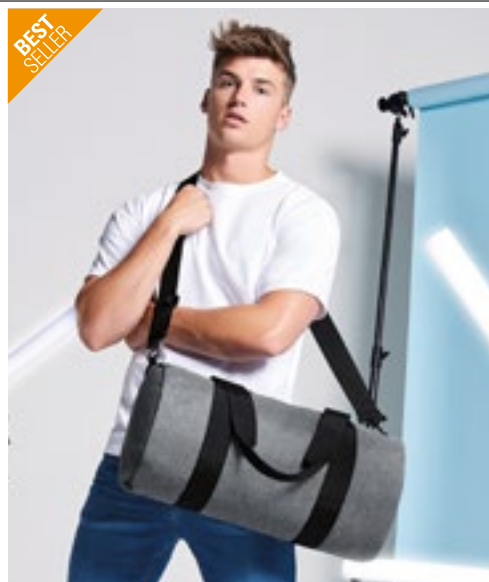

BG140 | BG140 **Original Barrel Bag**

BagBase