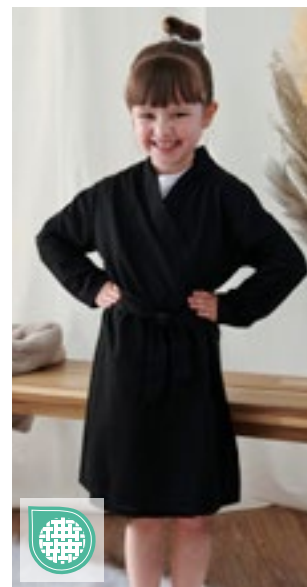

TOWEL
CITY

TC051 | TC051 Childrens' Robe

100% polyester
3/4 (98-104), 5/6 (110-116), 7/8 (122-128), 9/10 (134-140), 11/13 (146-164) let
180 g/m²

Towel City

BLACK	WHITE
-------	-------

Dětský kimono župan s délkou po kolena | Látko z jednoduchého žerzeje | Elastická záda | Dětský župan z měkkého a lehkého polyesterového žerzeje | Pevná šňůrka v pase | Nizká hořlavost podle BS 5722 | Chraňte před otevřeným ohněm