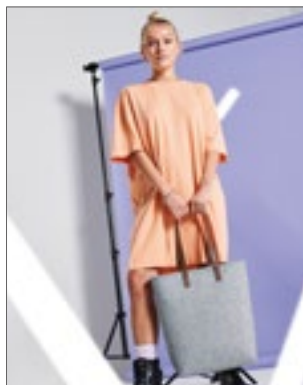

BagBase

BG738 Premium Felt Bag

100% polyester
29 x 38 x 12 cm

CHARCOAL MELANGE/BLACK GREY MELANGE/TAN

100% polyesterová plst | Odtrhávací štítek | PU popruhy s koženým full grain vzhledem | Lze nosit v ruce nebo přes rameno | Délka rukojeti – 70 cm | Dodávka bez obsahu/dekorace | Kapacita: 13 litrů