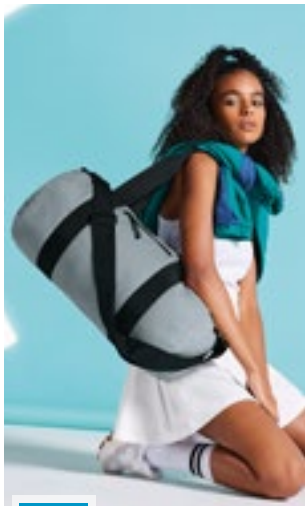

BagBase

SOL'S
the fair spirit