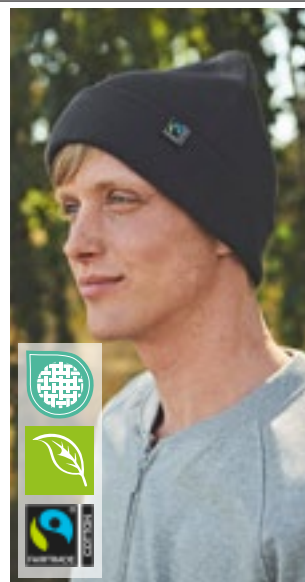

NE93055 | O93055 **Classic Beanie**